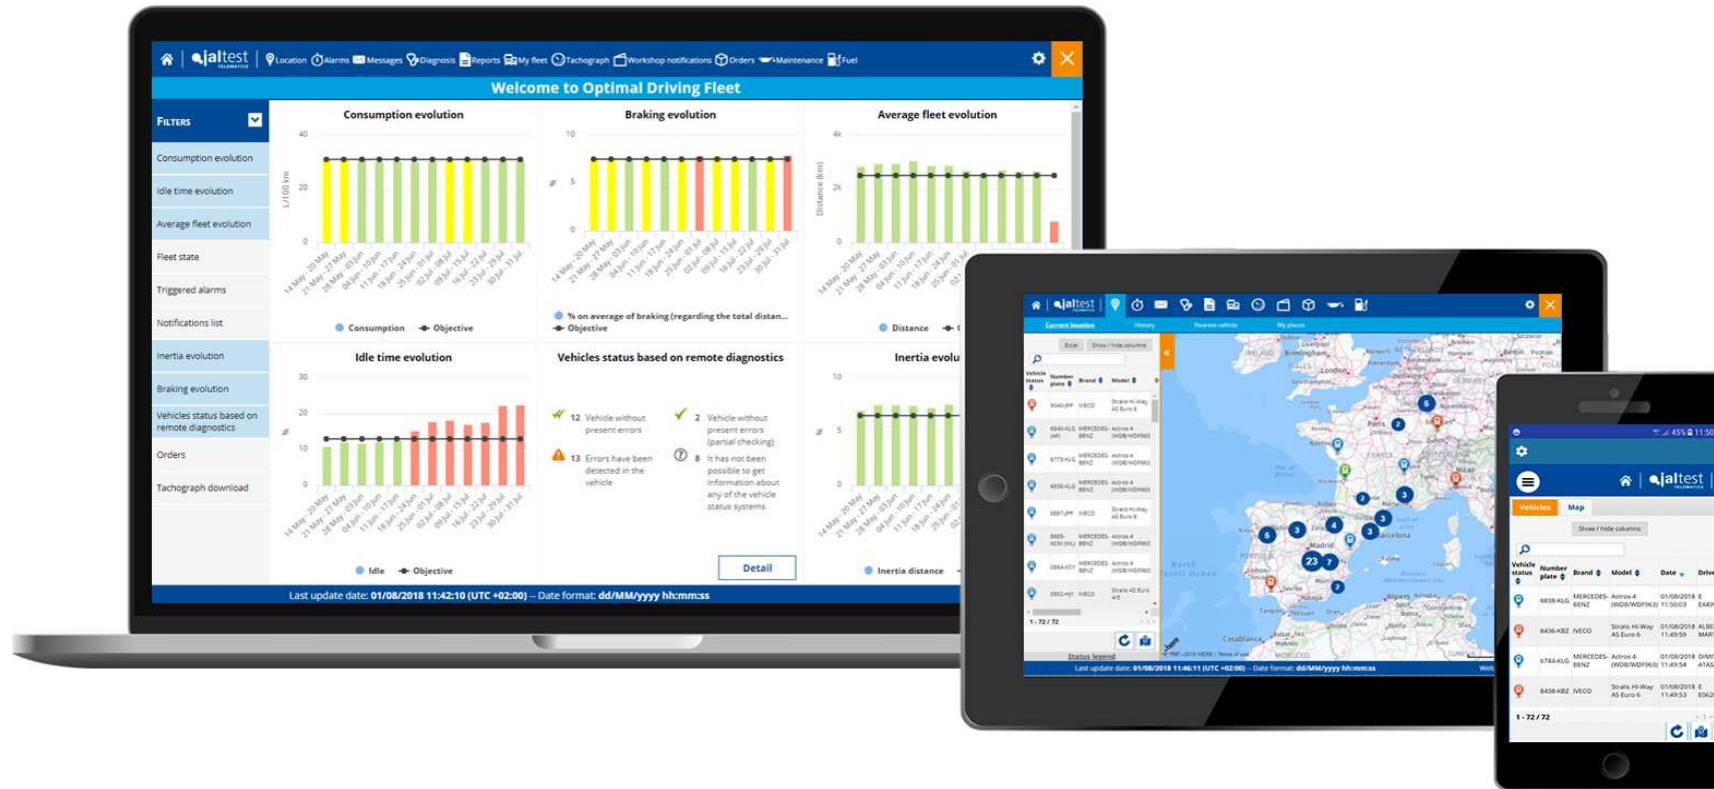

Altijd verbonden met uw wagenpark.

“De totaal oplossing voor wagenparkbeheer”

LOCATIE

Huidige locatie.
Locatie historie.
Mijn favoriete locaties.

DIAGNOSE OP AFSTAND

Actieve alarmen.
Uitlezen oude alarmen en data.
Minder stilstand.

ALARM MELDING

Melding actieve alarmen.
Melding onderhoud.
Verlaging van de totale wagenpark kosten.

TACHOGRAAF

Download live.
Download historie.
Data controleren op fouten.

RAPPORTEN

Rijtijden en ritten.
Kosten overzicht.
Verhoogde efficiëntie.

BRANDSTOF

Brandstofverbruik per
voertuig en chauffeur
inzichtelijk.

Neem voor meer informatie gerust contact met ons op via
06-25 18 69 18 of 0578-61 21 82.

Met vriendelijke groeten,